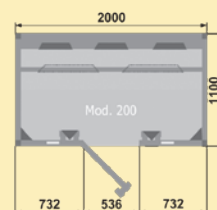

Licht und Wärme als natürliche Quelle

*Licht und Wärme als
für Gesundheit und Regeneration*

Typ: IRW 180E
Größe: 180x180x192 cm
Leistung: 3300 Watt
Personen: 4-5

Herzlich Willkommen

Gesundheit gehört zu den wichtigsten Dingen im Leben. Gerade in unserer Zeit wird es immer wichtiger, Gesundheitsvorsorge zu betreiben und die Selbstheilungskräfte des Körpers zu aktivieren. Eine besonders wirksame Methode stellt hierbei die Infrarotwärmeeanwendung dar, bei der sie was für Ihren Körper tun und gleichzeitig noch entspannen und Stress abbauen können.

Typ: IRW 115
Größe: 115x90x192 cm
Leistung: 1500 Watt
Personen: 1-2

Typ: IRW 200
Größe: 200x110x192 cm
Leistung: 2700 Watt
Personen: 4

Licht, Farben, Düfte, Klänge -

ein ganzheitliches Wohlfühlrezept

Ein Gefühl von Wohlbefinden

für Gesundheit un

Typ: IRW 165
 Größe: 165x105x192 cm
 Leistung: 2100 Watt
 Personen: 3

Die technische Ausstattung:

In infraROTH-Kabinen werden nur hochwertigste elektronische Steuerungen und IR-Strahler und Zubehör eingebaut. Durch langjährige Erfahrungen und den häufigen gewerblichen Einsatz, wie in Hotels, Fitnesszentren, Physiotherapien und Thermen, hat sich die gute Qualität bestens bewährt. Dadurch erhält der Käufer ein Produkt, mit dem er noch nach vielen Jahren einen großen Nutzen und viel Freude haben wird.

Typ: IRW 120E
 Größe: 120x120x192 cm
 Leistung: 1500 Watt
 Personen: 1-2

Komfort wie Sie ihn sich verdient haben.

Typ: IRW 150E
 Größe: 150x150x192 cm
 Leistung: 2900 Watt
 Personen: 2-3

Herstellung

Für die Herstellung unserer infraROTH-Kabinen kommen nur ausgesuchte Holzarten zur Verarbeitung. Nicht jedes Holz ist geeignet! Die Polarfichte wächst im Norden, in der Nähe des Polarkreises, unter extremen klimatischen Bedingungen, sehr langsam heran. Das Holz hat eine sehr hohe Rohdichte und ist widerstandsfähiger als mitteleuropäisches Holz.