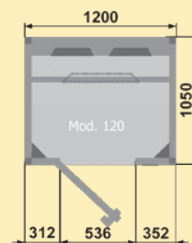

Typ: IRW 115
Größe: 115x90x192 cm
Leistung: 1500 Watt
Personen: 1-2

Typ: IRW 200
Größe: 200x110x192 cm
Leistung: 2700 Watt
Personen: 4

Licht, Farben, Düfte, Klänge -

ein ganzheitliches Wohlfühlrezept

Ein Gefühl von Wohlbefinden

Bei der Benutzung der infraROTH-Wärmekabine können Sie sich sicher fühlen und haben zusätzlich lebenslange Freude bei minimaler Pflege.

Typ: IRW 120
Größe: 120x105x192 cm
Leistung: 1800 Watt
Personen: 1-2

für Gesundheit un

Typ: IRW 165
 Größe: 165x105x192 cm
 Leistung: 2100 Watt
 Personen: 3

Die technische Ausstattung:

In infraROTH-Kabinen werden nur hochwertigste elektronische Steuerungen und IR-Strahler und Zubehör eingebaut. Durch langjährige Erfahrungen und den häufigen gewerblichen Einsatz, wie in Hotels, Fitnesszentren, Physiotherapien und Thermen, hat sich die gute Qualität bestens bewährt. Dadurch erhält der Käufer ein Produkt, mit dem er noch nach vielen Jahren einen großen Nutzen und viel Freude haben wird.

Typ: IRW 120E
 Größe: 120x120x192 cm
 Leistung: 1500 Watt
 Personen: 1-2

Komfort wie Sie ihn sich verdient haben.

Typ: IRW 150E
 Größe: 150x150x192 cm
 Leistung: 2900 Watt
 Personen: 2-3

Herstellung

Für die Herstellung unserer infraROTH-Kabinen kommen nur ausgesuchte Holzarten zur Verarbeitung. Nicht jedes Holz ist geeignet! Die Polarfichte wächst im Norden, in der Nähe des Polarkreises, unter extremen klimatischen Bedingungen, sehr langsam heran. Das Holz hat eine sehr hohe Rohdichte und ist widerstandsfähiger als mitteleuropäisches Holz.