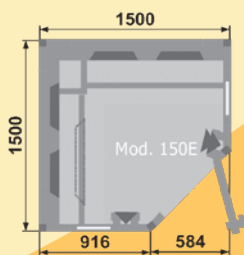

Typ: IRW 115
Größe: 115x90x192 cm
Leistung: 1500 Watt
Personen: 1-2

Typ: IRW 200
Größe: 200x110x192 cm
Leistung: 2700 Watt
Personen: 4

Licht, Farben, Düfte, Klänge -

ein ganzheitliches Wohlfühlrezept

Ein Gefühl von Wohlbefinden

für Gesundheit un

Typ: IRW 165
 Größe: 165x105x192 cm
 Leistung: 2100 Watt
 Personen: 3

Die technische Ausstattung:

In infraROTH-Kabinen werden nur hochwertigste elektronische Steuerungen und IR-Strahler und Zubehör eingebaut. Durch langjährige Erfahrungen und den häufigen gewerblichen Einsatz, wie in Hotels, Fitnesszentren, Physiotherapien und Thermen, hat sich die gute Qualität bestens bewährt. Dadurch erhält der Käufer ein Produkt, mit dem er noch nach vielen Jahren einen großen Nutzen und viel Freude haben wird.

Digitale Steuerung außen und innen, sind in unserer Comfort-Serie selbstverständlich, sowie eine Farblichtstimulation, StereoLautsprecher und abschaltbarer Fußstrahler.

Typ: IRW 140
 Größe: 140x105x192 cm
 Leistung: 1800 Watt
 Personen: 2

Typ: IRW 120E
 Größe: 120x120x192 cm
 Leistung: 1500 Watt
 Personen: 1-2

Komfort wie Sie ihn sich verdient haben.

Typ: IRW 150E
 Größe: 150x150x192 cm
 Leistung: 2900 Watt
 Personen: 2-3

Herstellung

Für die Herstellung unserer infraROTH-Kabinen kommen nur ausgesuchte Holzarten zur Verarbeitung. Nicht jedes Holz ist geeignet! Die Polarfichte wächst im Norden, in der Nähe des Polarkreises, unter extremen klimatischen Bedingungen, sehr langsam heran. Das Holz hat eine sehr hohe Rohdichte und ist widerstandsfähiger als mitteleuropäisches Holz.