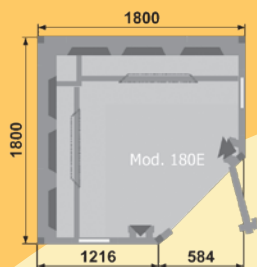

Licht und Wärme als natürliche Quelle

*Licht und Wärme als
für Gesundheit und Regeneration*

Typ: IRW 180E
Größe: 180x180x192 cm
Leistung: 3300 Watt
Personen: 4-5