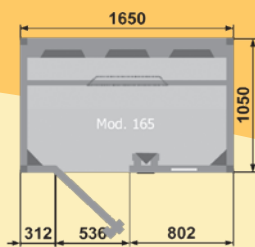

Typ: IRW 115
Größe: 115x90x192 cm
Leistung: 1500 Watt
Personen: 1-2

Typ: IRW 200
Größe: 200x110x192 cm
Leistung: 2700 Watt
Personen: 4

Licht, Farben, Düfte, Klänge -

ein ganzheitliches Wohlfühlrezept

Ein Gefühl von Wohlbefinden

Bei der Benutzung der infraROTH-Wärmekabine können Sie sich sicher fühlen und haben zusätzlich lebenslange Freude bei minimaler Pflege.

Typ: IRW 120
Größe: 120x105x192 cm
Leistung: 1800 Watt
Personen: 1-2

für Gesundheit un

Typ: IRW 165
 Größe: 165x105x192 cm
 Leistung: 2100 Watt
 Personen: 3

Die technische Ausstattung:

In infraROTH-Kabinen werden nur hochwertigste elektronische Steuerungen und IR-Strahler und Zubehör eingebaut. Durch langjährige Erfahrungen und den häufigen gewerblichen Einsatz, wie in Hotels, Fitnesszentren, Physiotherapien und Thermen, hat sich die gute Qualität bestens bewährt. Dadurch erhält der Käufer ein Produkt, mit dem er noch nach vielen Jahren einen großen Nutzen und viel Freude haben wird.

Typ: IRW 120E
 Größe: 120x120x192 cm
 Leistung: 1500 Watt
 Personen: 1-2

Komfort wie Sie ihn sich verdient haben.

Typ: IRW 150E
 Größe: 150x150x192 cm
 Leistung: 2900 Watt
 Personen: 2-3

Herstellung

Für die Herstellung unserer infraROTH-Kabinen kommen nur ausgesuchte Holzarten zur Verarbeitung. Nicht jedes Holz ist geeignet! Die Polarfichte wächst im Norden, in der Nähe des Polarkreises, unter extremen klimatischen Bedingungen, sehr langsam heran. Das Holz hat eine sehr hohe Rohdichte und ist widerstandsfähiger als mitteleuropäisches Holz.