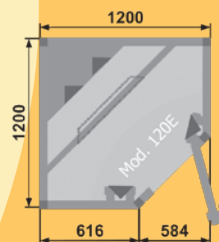

für Gesundheit un

Typ: IRW 165
 Größe: 165x105x192 cm
 Leistung: 2100 Watt
 Personen: 3

Die technische Ausstattung:

In infraROTH-Kabinen werden nur hochwertigste elektronische Steuerungen und IR-Strahler und Zubehör eingebaut. Durch langjährige Erfahrungen und den häufigen gewerblichen Einsatz, wie in Hotels, Fitnesszentren, Physiotherapien und Thermen, hat sich die gute Qualität bestens bewährt. Dadurch erhält der Käufer ein Produkt, mit dem er noch nach vielen Jahren einen großen Nutzen und viel Freude haben wird.

Digitale Steuerung außen und innen, sind in unserer Comfort-Serie selbstverständlich, sowie eine Farblichtstimulation, StereoLautsprecher und abschaltbarer Fußstrahler.

Typ: IRW 140
 Größe: 140x105x192 cm
 Leistung: 1800 Watt
 Personen: 2

Typ: IRW 120E
 Größe: 120x120x192 cm
 Leistung: 1500 Watt
 Personen: 1-2

Komfort wie Sie ihn sich verdient haben.

Typ: IRW 150E
 Größe: 150x150x192 cm
 Leistung: 2900 Watt
 Personen: 2-3

Herstellung

Für die Herstellung unserer infraROTH-Kabinen kommen nur ausgesuchte Holzarten zur Verarbeitung. Nicht jedes Holz ist geeignet! Die Polarfichte wächst im Norden, in der Nähe des Polarkreises, unter extremen klimatischen Bedingungen, sehr langsam heran. Das Holz hat eine sehr hohe Rohdichte und ist widerstandsfähiger als mitteleuropäisches Holz.