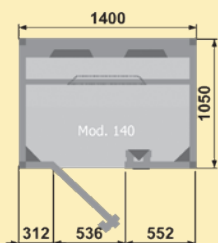

Typ: IRW 165
Größe: 165x105x192 cm
Leistung: 2100 Watt
Personen: 3

Die technische Ausstattung:

In infraROTH-Kabinen werden nur hochwertigste elektronische Steuerungen und IR-Strahler und Zubehör eingebaut. Durch langjährige Erfahrungen und den häufigen gewerblichen Einsatz, wie in Hotels, Fitnesszentren, Physiotherapien und Thermen, hat sich die gute Qualität bestens bewährt. Dadurch erhält der Käufer ein Produkt, mit dem er noch nach vielen Jahren einen großen Nutzen und viel Freude haben wird.

Digitale Steuerung außen und innen, sind in unserer Comfort-Serie selbstverständlich, sowie eine Farblichtstimulation, StereoLautsprecher und abschaltbarer Fußstrahler.

Typ: IRW 140
Größe: 140x105x192 cm
Leistung: 1800 Watt
Personen: 2

Typ: IRW 120E
Größe: 120x120x192 cm
Leistung: 1500 Watt
Personen: 1-2

Komfort wie Sie ihn sich verdient haben.

Typ: IRW 150E
Größe: 150x150x192 cm
Leistung: 2900 Watt
Personen: 2-3

Herstellung

Für die Herstellung unserer infraROTH-Kabinen kommen nur ausgesuchte Holzarten zur Verarbeitung. Nicht jedes Holz ist geeignet! Die Polarfichte wächst im Norden, in der Nähe des Polarkreises, unter extremen klimatischen Bedingungen, sehr langsam heran. Das Holz hat eine sehr hohe Rohdichte und ist widerstandsfähiger als mitteleuropäisches Holz.

Durch die spezielle 3-Schichtverarbeitung wird das Holz verzugsfrei und ist deshalb für Feuchträume und den gewerblichen Bereich bestens geeignet. Andere Holzarten sind auf Anfrage möglich!