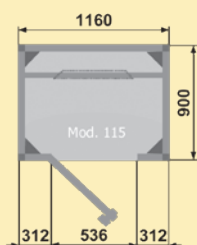

Typ: IRW 115
Größe: 115x90x192 cm
Leistung: 1500 Watt
Personen: 1-2

Typ: IRW 200
Größe: 200x110x192 cm
Leistung: 2700 Watt
Personen: 4

Licht, Farben, Düfte, Klänge -

ein ganzheitliches Wohlfühlrezept

Ein Gefühl von Wohlbefinden

für Gesundheit un

Typ: IRW 165
 Größe: 165x105x192 cm
 Leistung: 2100 Watt
 Personen: 3

Die technische Ausstattung:

In infraROTH-Kabinen werden nur hochwertigste elektronische Steuerungen und IR-Strahler und Zubehör eingebaut. Durch langjährige Erfahrungen und den häufigen gewerblichen Einsatz, wie in Hotels, Fitnesszentren, Physiotherapien und Thermen, hat sich die gute Qualität bestens bewährt. Dadurch erhält der Käufer ein Produkt, mit dem er noch nach vielen Jahren einen großen Nutzen und viel Freude haben wird.

Typ: IRW 120E
 Größe: 120x120x192 cm
 Leistung: 1500 Watt
 Personen: 1-2

Komfort wie Sie ihn sich verdient haben.

Typ: IRW 150E
 Größe: 150x150x192 cm
 Leistung: 2900 Watt
 Personen: 2-3

Herstellung

Für die Herstellung unserer infraROTH-Kabinen kommen nur ausgesuchte Holzarten zur Verarbeitung. Nicht jedes Holz ist geeignet! Die Polarfichte wächst im Norden, in der Nähe des Polarkreises, unter extremen klimatischen Bedingungen, sehr langsam heran. Das Holz hat eine sehr hohe Rohdichte und ist widerstandsfähiger als mitteleuropäisches Holz.